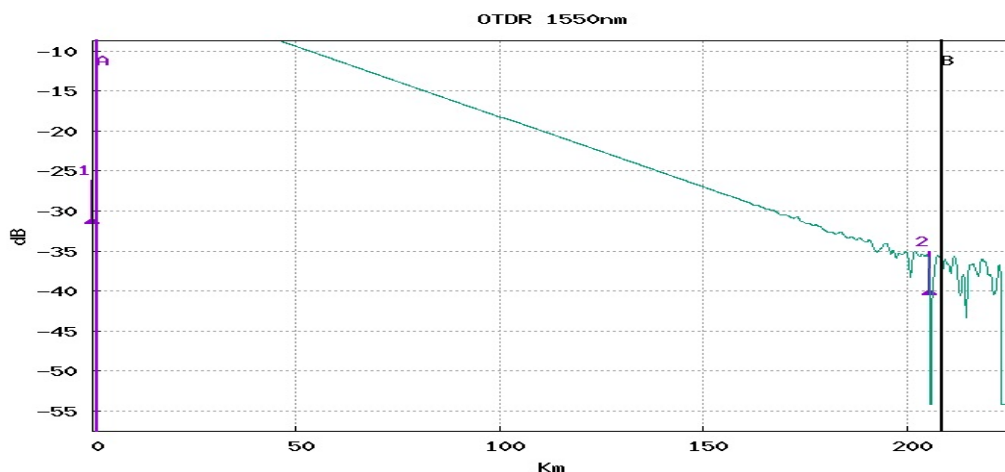

Perda Média dB/Km

0.175

Evento Alarmes

2

1/2

0.000

2/2

205.525 Km

A : 0.979km -2.357 dB

A-B : 207.487km 0.167 dB/Km

34.748 dB

B : 208.466km -37.105 dB

Evento	Distância	Perda	Reflect.	Declive	Secção	P. Total
	Km	dB	dB	dB/km	Km	dB
1	0.000	~ 0.617	~ -35.32		0.000	0.000
2	205.525			0.175	0.206	36.049